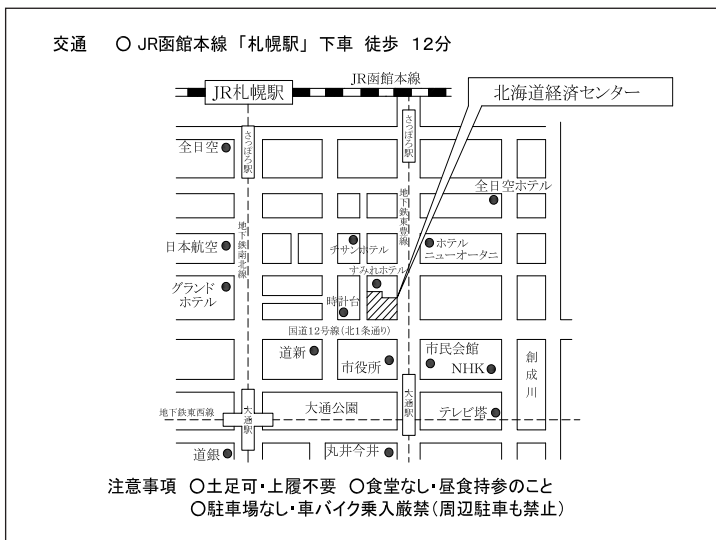

2016 (平成 28) 年度 認定ファシリティマネジャー (CFMJ) 資格試験 「試験場案内図」

■ 試験場

札幌	札幌商工会議所・北海道経済センター
仙台	国際マルチビジネス専門学校
東京	立教大学 池袋キャンパス 8・11号館
名古屋	名古屋商工会議所
大阪	大阪工業大学大宮校地 2号館
金沢	石川県教育会館
広島	RCC文化センター
高松	高松商工会議所
福岡	天神ビル

※申し込みの際に希望した試験場で受験していただきます。
試験場の変更は、転勤などのやむを得ない場合を除いて、原則として認められません。

※試験室に時計がない場合があります。
腕時計（計算機能のないもの）をご持参下さい。

※諸般の事情により、試験場が変更になる場合があります。
あらかじめご了承ください。

【札幌】札幌商工会議所・北海道経済センター

札幌市中央区北1条西2丁目

8階 Bホール会議室