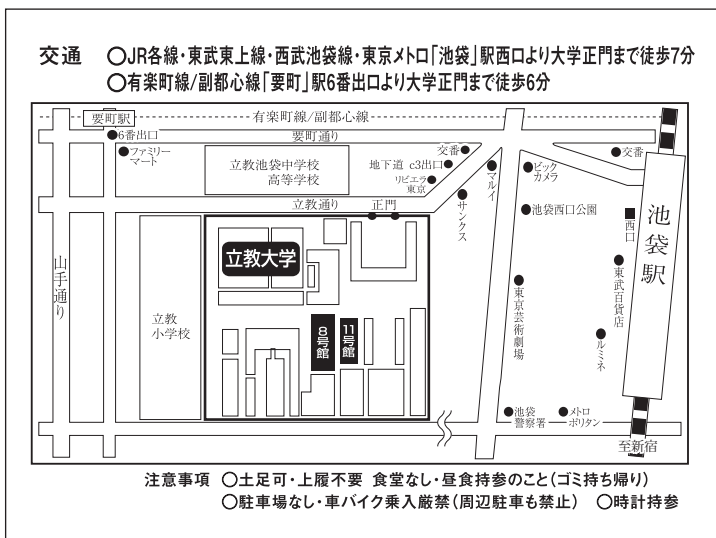

### 【札幌】札幌商工会議所・北海道経済センター

札幌市中央区北1条西2丁目

8階 Bホール会議室

### 【仙台】国際マルチビジネス専門学校

仙台市青葉区中央四丁目 8-32

3階 301教室

### 【東京】立教大学 池袋キャンパス

東京都豊島区西池袋 3-34-1

8号館 11号館（試験室は当日掲示します）

### 【名古屋】名古屋商工会議所

名古屋市中区栄 2-10-19 名古屋商工会議所ビル

3階 第5会議室

**【大 阪】学校法人常翔学園 大阪工業大学大宮校地**

大阪市旭区大宮 5丁目 16番 1号  
2号館 3階 232 233 教室

交通 ○地下鉄 谷町線「千林大宮」駅下車 徒歩 12分

注意事項 ○土足可・上履不要 ○食堂なし・昼食持参のこと  
○駐車場なし・車バイク乗入厳禁(周辺駐車も禁止)

**【金 沢】石川県教育会館**