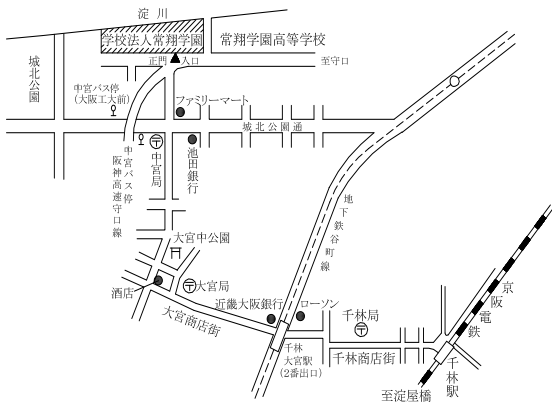

### 【東京】立教大学 池袋キャンパス

東京都豊島区西池袋 3-34-1

8号館 11号館（試験室は当日掲示します）

### 【名古屋】名古屋商工会議所

名古屋市中区栄 2-10-19 名古屋商工会議所ビル

3階 第5会議室

**【大 阪】学校法人常翔学園 大阪工業大学大宮校地**

大阪市旭区大宮 5丁目 16番 1号  
2号館 3階 232 233 教室

交通 ○地下鉄 谷町線「千林大宮」駅下車 徒歩 12分

注意事項 ○土足可・上履不要 ○食堂なし・昼食持参のこと  
○駐車場なし・車バイク乗入厳禁(周辺駐車も禁止)

**【金 沢】石川県教育会館**