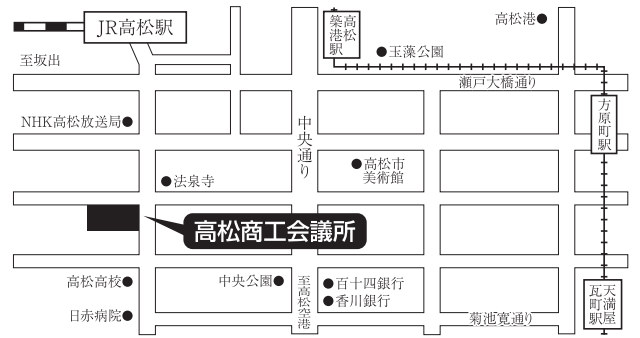

### 【東京】立教大学 池袋キャンパス

東京都豊島区西池袋 3-34-1

8号館 11号館（試験室は当日掲示します）

### 【名古屋】名古屋商工会議所

名古屋市中区栄 2-10-19 名古屋商工会議所ビル

3階 第5会議室

**【大 阪】学校法人常翔学園 大阪工業大学大宮校地**

大阪市旭区大宮 5丁目 16番 1号  
2号館 3階 232 233 教室

交通 ○地下鉄 谷町線「千林大宮」駅下車 徒歩 12分

注意事項 ○土足可・上履不要 ○食堂なし・昼食持参のこと  
○駐車場なし・車バイク乗入厳禁(周辺駐車も禁止)

**【金 沢】石川県教育会館**

石川県金沢市香林坊 1-2-40  
2階 第1会議室

交通 ○JR線「金沢」駅 7～9番バス乗り場から乗車「香林坊」下車 徒歩2分

注意事項 ○土足可・上履不要 ○食堂なし・昼食持参のこと  
○駐車場なし・車バイク乗入厳禁(周辺駐車も禁止)

**【広 島】RCC文化センター**

広島市中区橋本町 5-11  
6階 605号室

交通 ○JR線「広島」駅南口(在来線側)から徒歩10分  
○広島電鉄「銀山町」から 徒歩5分

注意事項 ○土足可・上履不要 ○食堂なし・昼食持参のこと  
○駐車場なし・車バイク乗入厳禁(周辺駐車も禁止)

**【高 松】高松商工会議所**

高松市番町 2-2-2  
4階 402号室

交通 ○JR線「高松」駅 下車 徒歩12分  
○高琴電鉄琴平線「天満屋瓦町」駅 下車 徒歩15分

注意事項 ○土足可・上履不要 食堂なし・昼食持参のこと  
○駐車場なし・車バイク乗入厳禁(周辺駐車も禁止)

**【福 岡】天神ビル 本館**