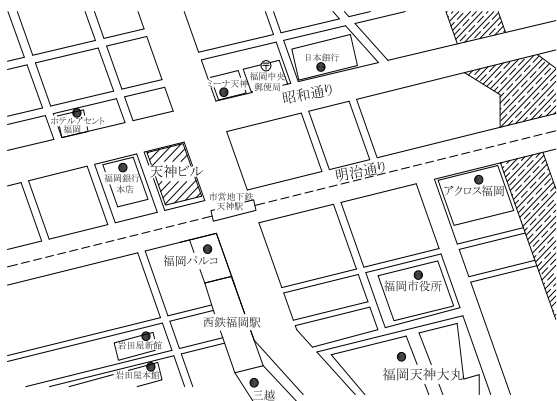

### 【名古屋】名古屋商工会議所

名古屋市中区栄 2-10-19 名古屋商工会議所ビル

3階 第5会議室

**【大 阪】学校法人常翔学園 大阪工業大学大宮校地**

大阪市旭区大宮 5丁目 16番 1号  
2号館 3階 232 233 教室

交通 ○地下鉄 谷町線「千林大宮」駅下車 徒歩 12分

注意事項 ○土足可・上履不要 ○食堂なし・昼食持参のこと  
○駐車場なし・車バイク乗入厳禁(周辺駐車も禁止)

**【金 沢】石川県教育会館**

石川県金沢市香林坊 1-2-40  
2階 第1会議室

交通 ○JR線「金沢」駅 7～9番バス乗り場から乗車「香林坊」下車 徒歩2分

注意事項 ○土足可・上履不要 ○食堂なし・昼食持参のこと  
○駐車場なし・車バイク乗入厳禁(周辺駐車も禁止)

**【広 島】RCC文化センター**

広島市中区橋本町 5-11  
6階 605号室

交通 ○JR線「広島」駅南口(在来線側)から徒歩10分  
○広島電鉄「銀山町」から 徒歩5分

注意事項 ○土足可・上履不要 ○食堂なし・昼食持参のこと  
○駐車場なし・車バイク乗入厳禁(周辺駐車も禁止)

**【高 松】高松商工会議所**

高松市番町 2-2-2  
4階 402号室

交通 ○JR線「高松」駅 下車 徒歩12分  
○高琴電鉄琴平線「天満屋瓦町」駅 下車 徒歩15分

注意事項 ○土足可・上履不要 食堂なし・昼食持参のこと  
○駐車場なし・車バイク乗入厳禁(周辺駐車も禁止)

**【福 岡】天神ビル 本館**

福岡市中央区天神 2丁目 12番 1号  
本館 11階 11号会議室

交通 ○地下鉄 空港線「市営地下鉄天神」駅下車 徒歩 約2分

注意事項 ○土足可・上履不要 ○食堂なし・昼食持参のこと  
○駐車場なし・車バイク乗入厳禁(周辺駐車も禁止)

**【ご質問・お問合せ先】**

公益社団法人 日本ファシリティマネジメント協会 (JFMA)  
FM 資格制度協議会 事務局 試験担当 鈴木  
〒103-0007 東京都中央区日本橋浜町 2-13-6 浜町ビル 6階  
電話番号: 03-6912-1177 E-mail: touroku@jfma.or.jp  
FAX番号: 03-6912-1178 URL: http://www.jfma.or.jp/