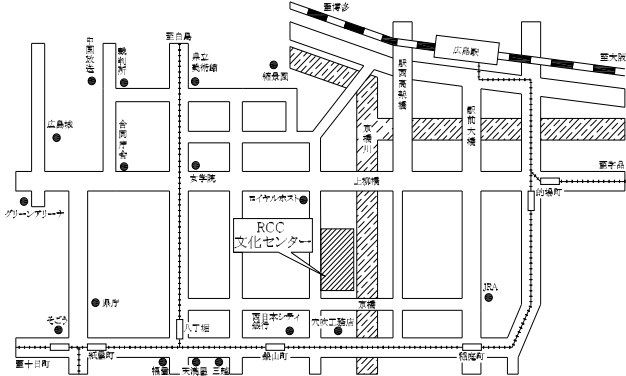

### 【名古屋】名古屋商工会議所

名古屋市中区栄 2-10-19 名古屋商工会議所ビル

3階 第5会議室

**【大 阪】学校法人常翔学園 大阪工業大学大宮校地**

大阪市旭区大宮 5丁目 16番 1号  
2号館 3階 232 233 教室

交通 ○地下鉄 谷町線「千林大宮」駅下車 徒歩 12分

注意事項 ○土足可・上履不要 ○食堂なし・昼食持参のこと  
○駐車場なし・車バイク乗入厳禁(周辺駐車も禁止)

**【金 沢】石川県教育会館**

石川県金沢市香林坊 1-2-40  
2階 第1会議室

交通 ○JR線「金沢」駅 7～9番バス乗り場から乗車「香林坊」下車 徒歩2分

注意事項 ○土足可・上履不要 ○食堂なし・昼食持参のこと  
○駐車場なし・車バイク乗入厳禁(周辺駐車も禁止)

**【広 島】RCC文化センター**

広島市中区橋本町 5-11  
6階 605号室

交通 ○JR線「広島」駅南口(在来線側)から徒歩10分  
○広島電鉄「銀山町」から 徒歩5分

注意事項 ○土足可・上履不要 ○食堂なし・昼食持参のこと  
○駐車場なし・車バイク乗入厳禁(周辺駐車も禁止)

**【高 松】高松商工会議所**

高松市番町 2-2-2  
4階 402号室

交通 ○JR線「高松」駅 下車 徒歩12分  
○高琴電鉄琴平線「天満屋瓦町」駅 下車 徒歩15分

注意事項 ○土足可・上履不要 食堂なし・昼食持参のこと  
○駐車場なし・車バイク乗入厳禁(周辺駐車も禁止)

**【福 岡】天神ビル 本館**