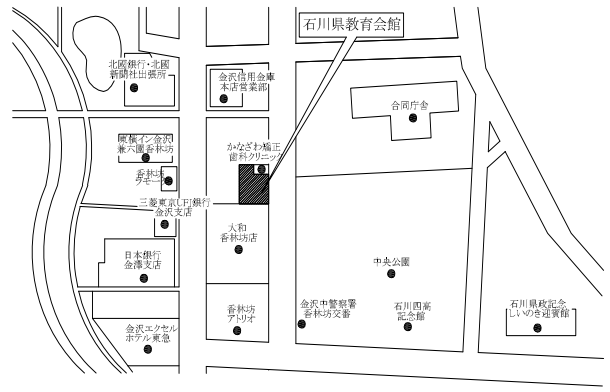

### 【東京】立教大学 池袋キャンパス

東京都豊島区西池袋 3-34-1

8号館 11号館（試験室は当日掲示します）

### 【名古屋】名古屋商工会議所

名古屋市中区栄 2-10-19 名古屋商工会議所ビル

3階 第5会議室

**【大 阪】学校法人常翔学園 大阪工業大学大宮校地**

大阪市旭区大宮 5丁目 16番 1号  
2号館 3階 232 233 教室

交通 ○地下鉄 谷町線「千林大宮」駅下車 徒歩 12分

注意事項 ○土足可・上履不要 ○食堂なし・昼食持参のこと  
○駐車場なし・車バイク乗入厳禁(周辺駐車も禁止)

**【金 沢】石川県教育会館**

石川県金沢市香林坊 1-2-40  
2階 第1会議室

交通 ○JR線「金沢」駅 7～9番バス乗り場から乗車「香林坊」下車 徒歩2分

注意事項 ○土足可・上履不要 ○食堂なし・昼食持参のこと  
○駐車場なし・車バイク乗入厳禁(周辺駐車も禁止)

**【広 島】RCC文化センター**

広島市中区橋本町 5-11  
6階 605号室

交通 ○JR線「広島」駅南口(在来線側)から徒歩10分  
○広島電鉄「銀山町」から 徒歩5分