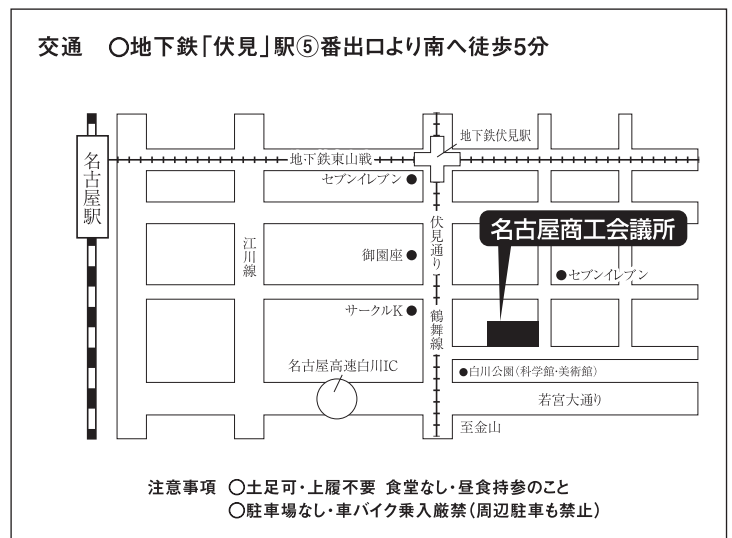

### 【東京】立教大学 池袋キャンパス

東京都豊島区西池袋 3-34-1

8号館 11号館（試験室は当日掲示します）

### 【名古屋】名古屋商工会議所

名古屋市中区栄 2-10-19 名古屋商工会議所ビル

3階 第5会議室

**【大 阪】学校法人常翔学園 大阪工業大学大宮校地**

大阪市旭区大宮 5丁目 16番 1号  
2号館 3階 232 233 教室

交通 ○地下鉄 谷町線「千林大宮」駅下車 徒歩 12分

注意事項 ○土足可・上履不要 ○食堂なし・昼食持参のこと  
○駐車場なし・車バイク乗入厳禁(周辺駐車も禁止)

**【金 沢】石川県教育会館**