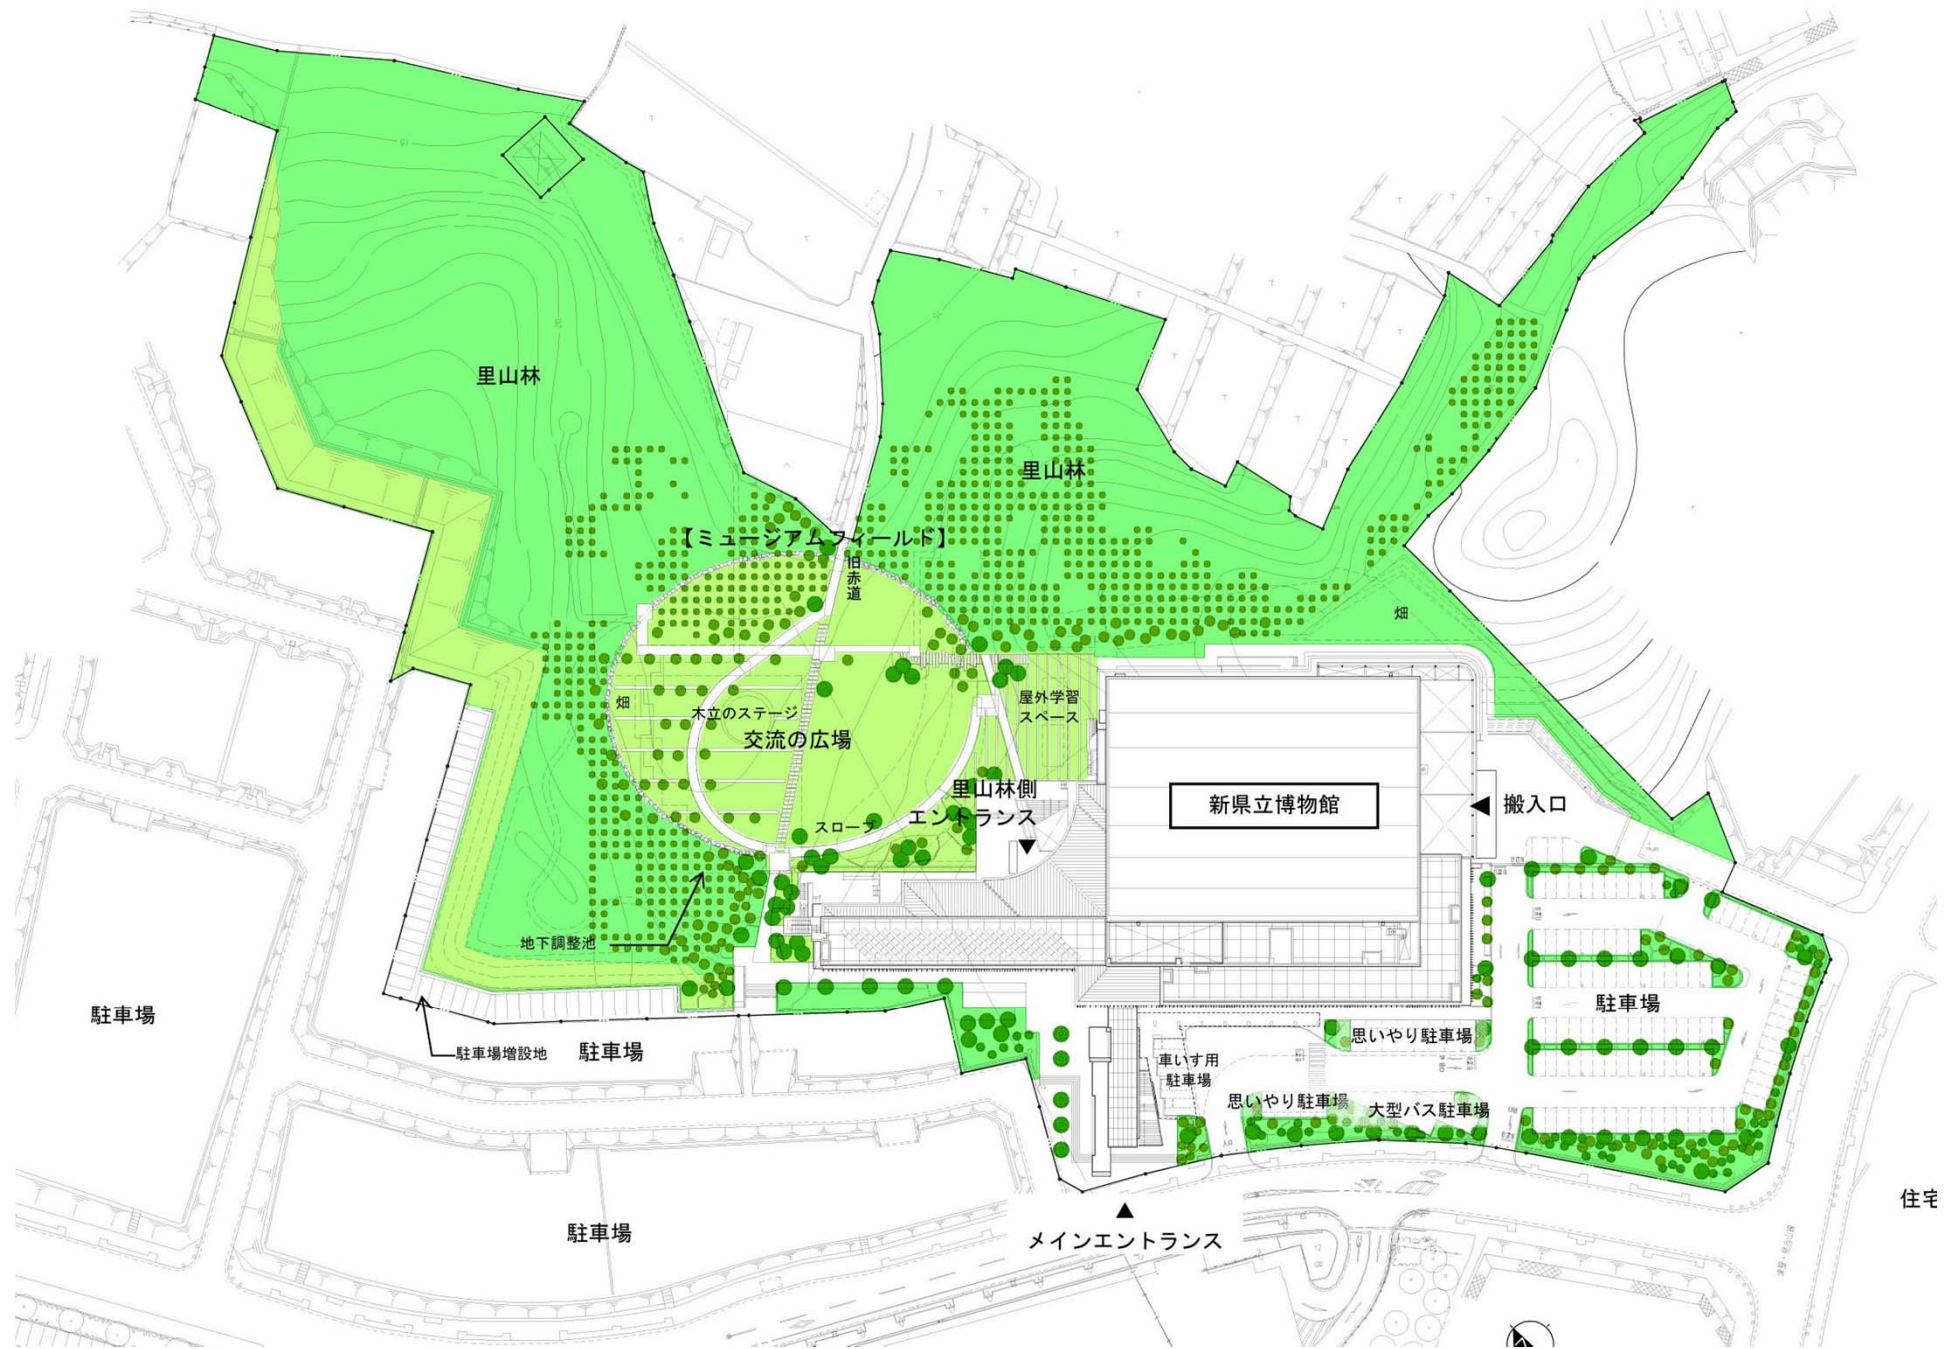

# 外壁テラコッタルーバー

1 北西立面図

2 南西立面図

三重県総合博物館  
MieMu: Mie Prefectural Museum, Japan

MieMu

みえむ

明日を生み出す力

MieMu