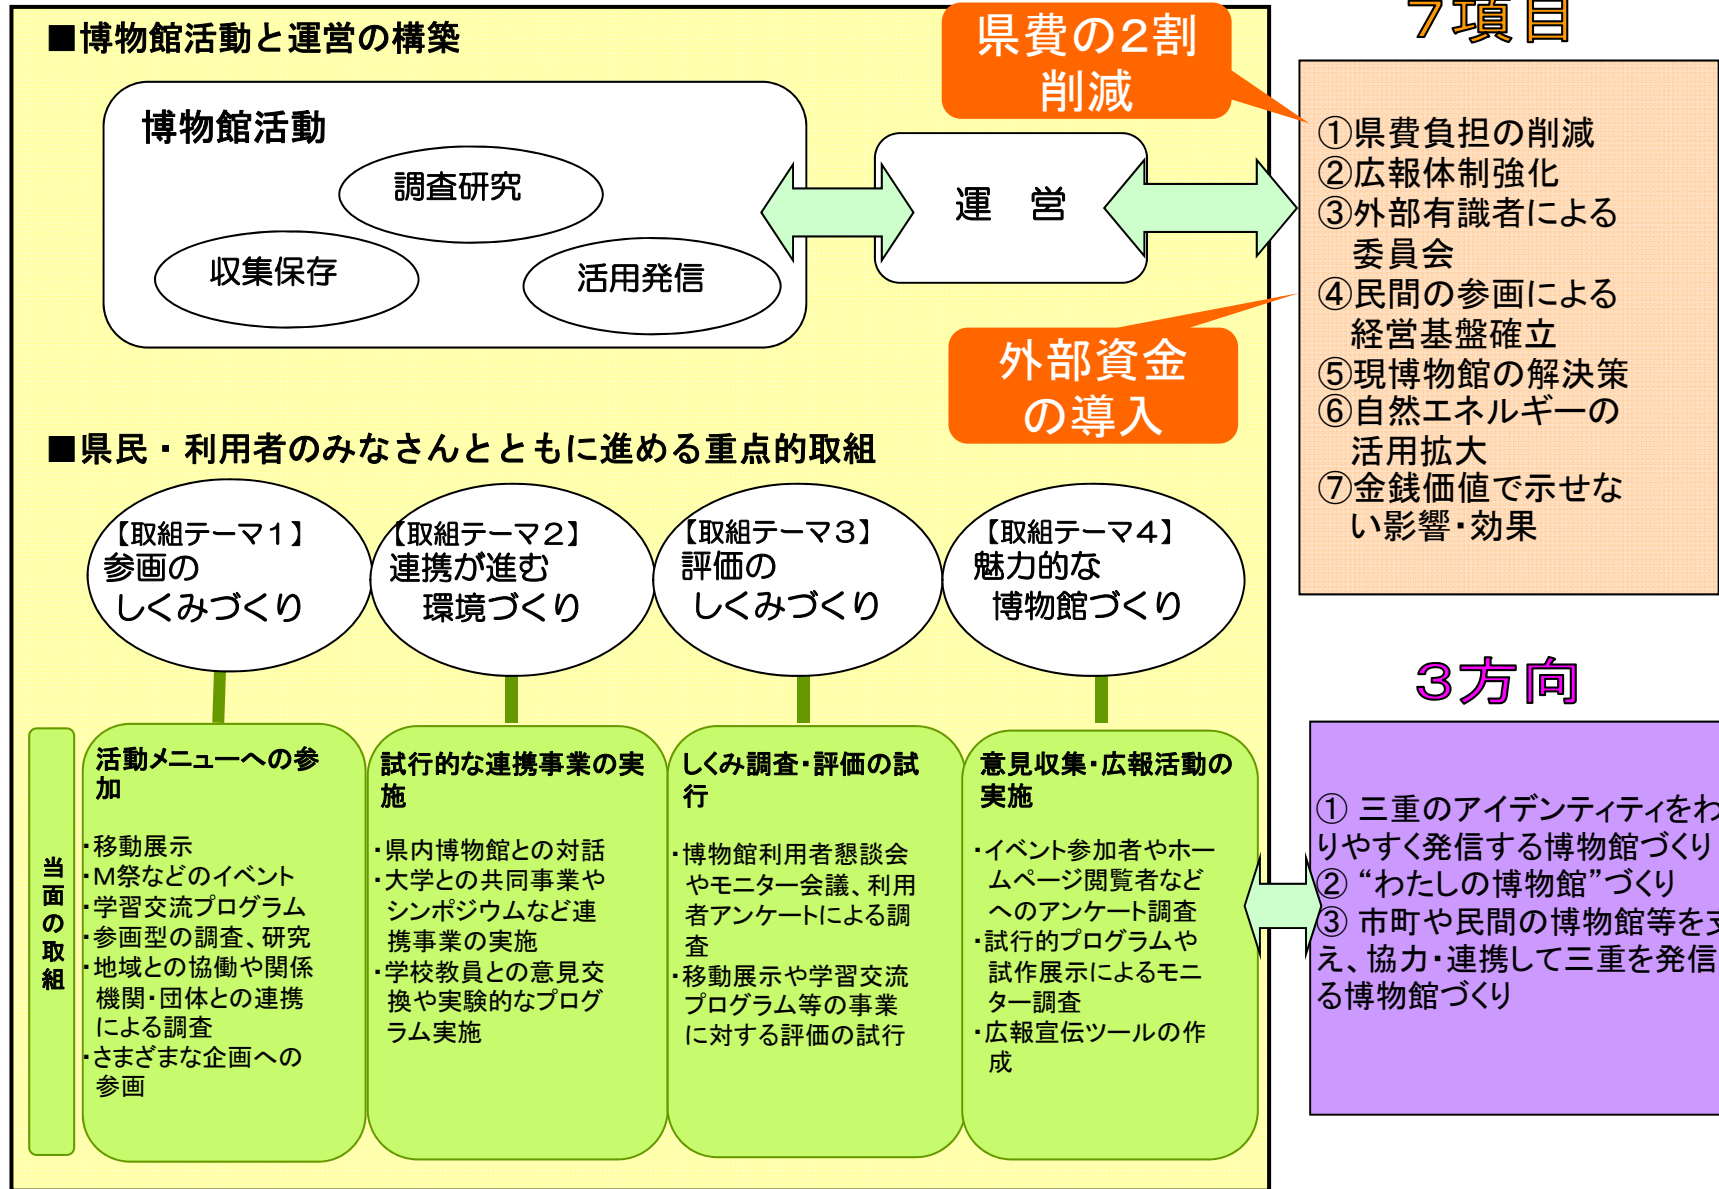

2011. 6 博物館運営における経営の視点↓