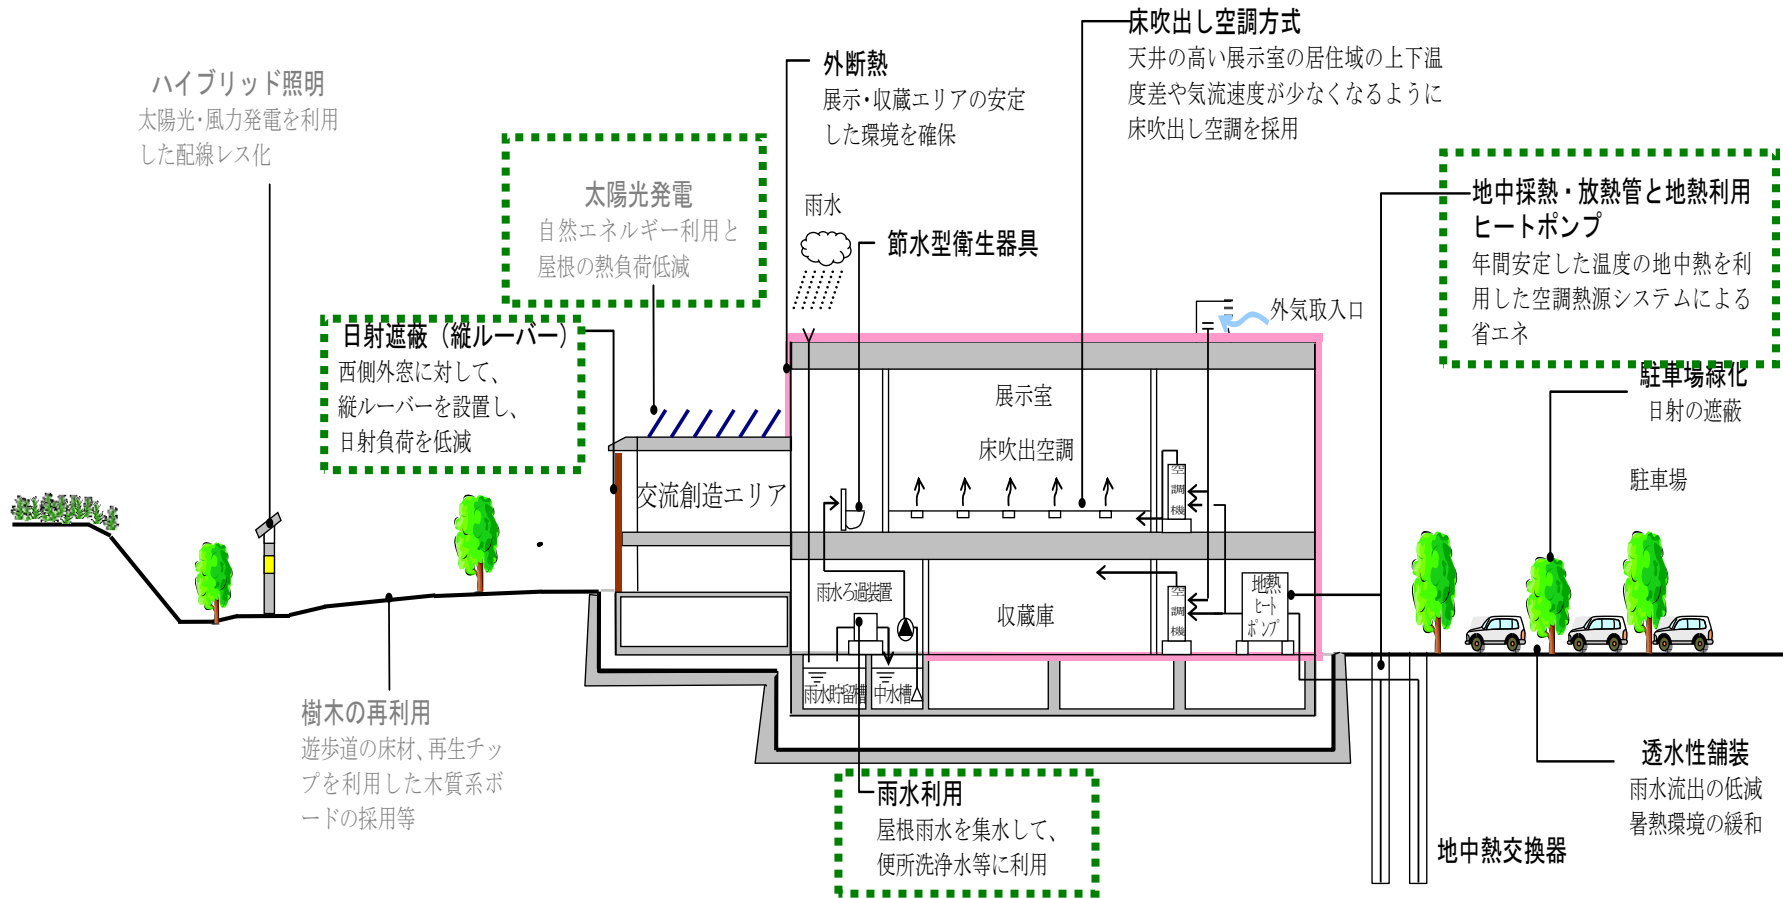

# 建築環境総合性能評価システム「CASBEE」認証のSランクを取得。

新県立博物館では下記を代表する様々な取り組みが評価。

- ・免震工法の採用による耐震性の向上
- ・敷地内の豊富な自然環境(里山)の保全・活用
- ・維持管理および将来の更新に対応しやすいゆとりのある施設計画
- ・外断熱や外ルーバーなどによる外部負荷の低減化
- ・地中熱や太陽光発電などの自然エネルギー利用
- ・雨水の再利用

# ◆環境への配慮

◆太陽光発電設備 設置後

暖房時のしくみ

冷房時のしくみ