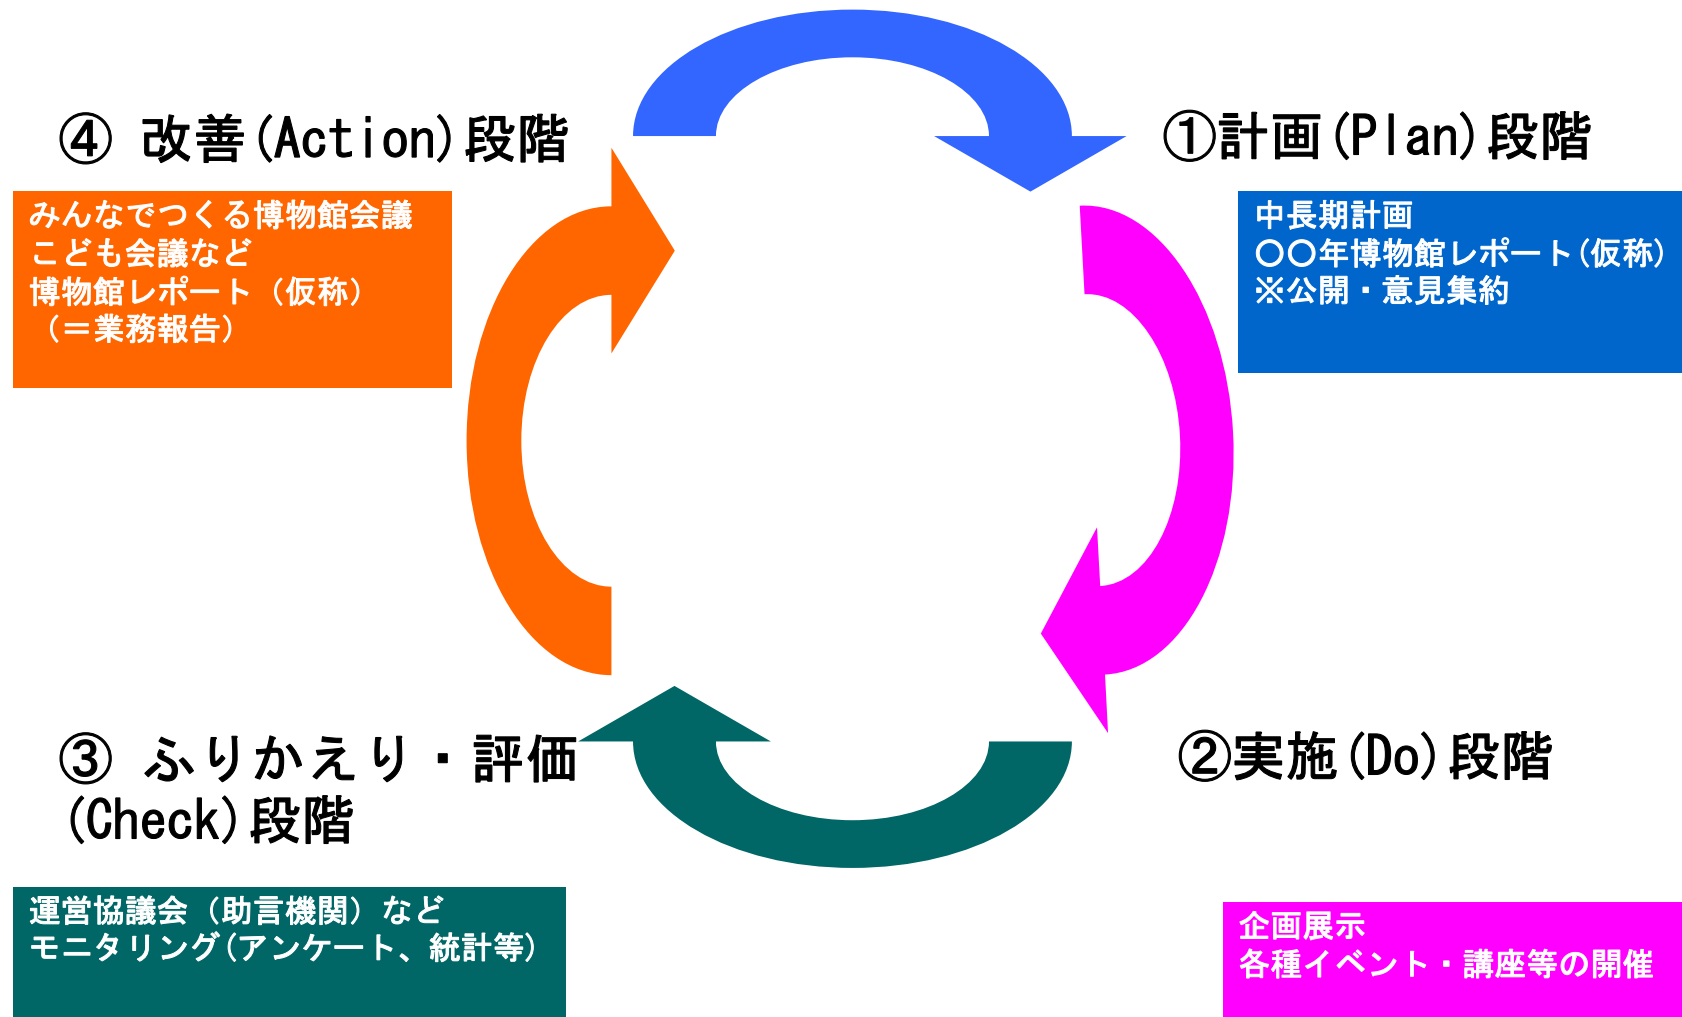

新県立博物館の活動と運営の方針(仮称)

◆活動・運営管理(博物館マネジメント)のしくみ