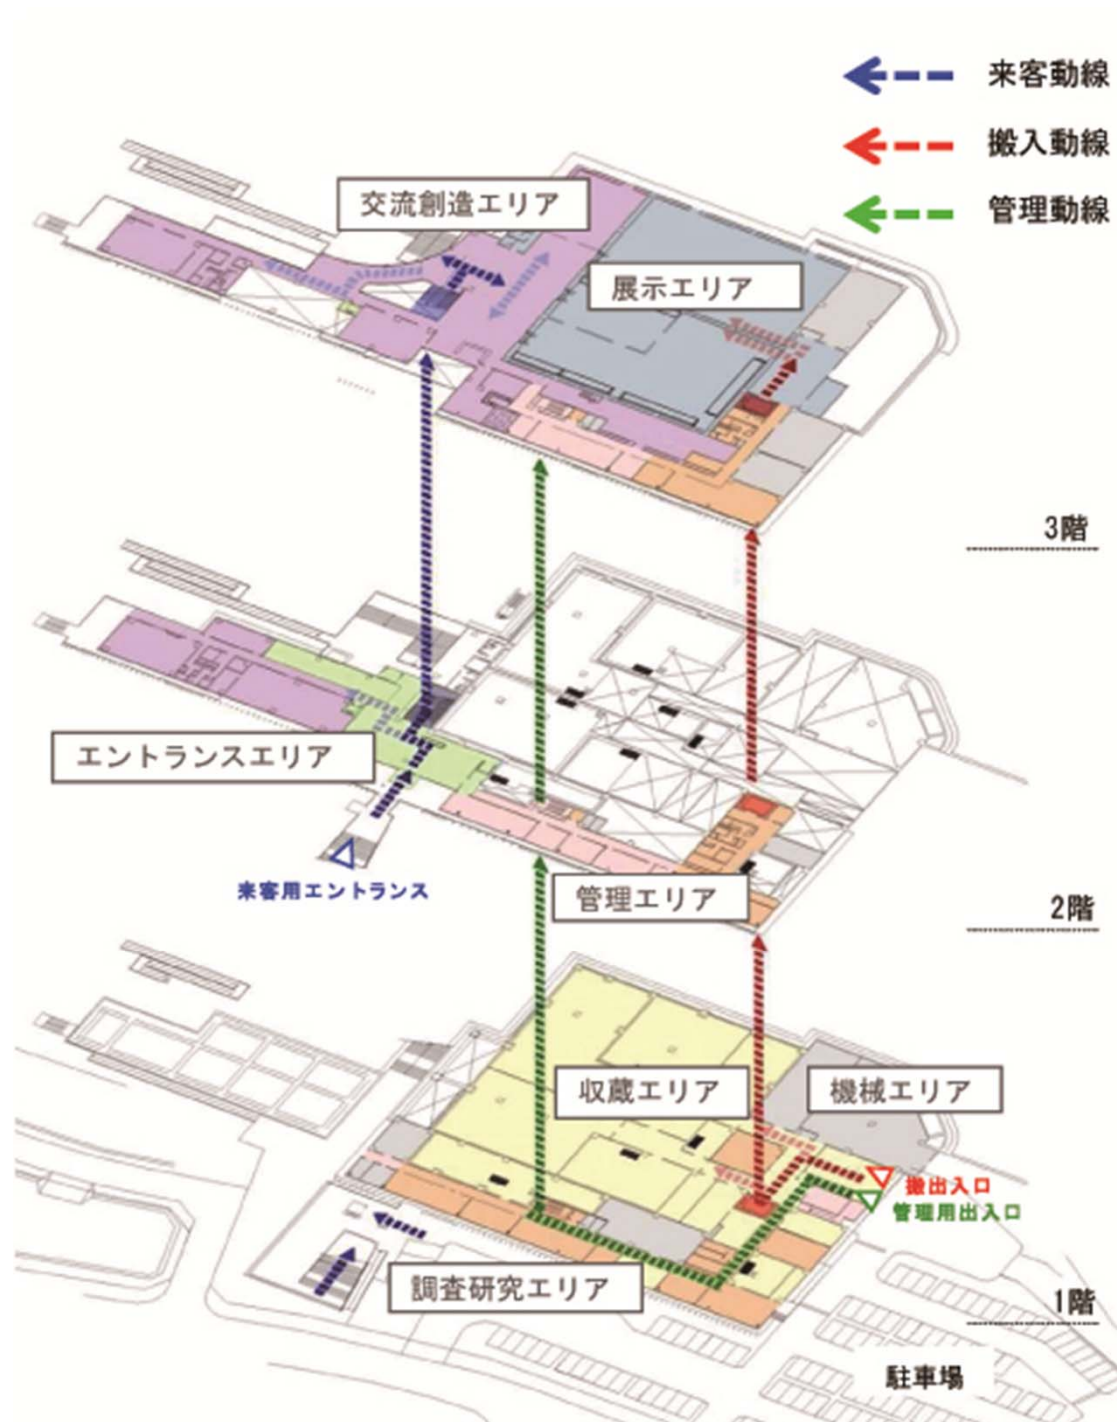

## 新県立博物館の計画

---

建設地	津市上浜6丁目、一身田上津部田地内
用途地域	第1種低層住居専用地域・第2種住居地域
防火地域	指定なし
主要用途	博物館 (自然、歴史・文化の総合博物館＋公文書館機能含む)
主要構造	SRC造、一部RC・一部S造(免震構造)
概要	敷地面積37,793m <sup>2</sup> 延べ面積10,779m <sup>2</sup> 3階建(地下1階地上2階) 最高高さ20m

○ 新県立博物館の設計・施工（建築関連）

建築設計：株式会社 日本設計

展示設計：株式会社トータルメディア開発研究所

建築工事：鹿島・鉄建・生川特定建設工事共同企業体

電気設備工事：東光・鈴鹿テクト・林特定建設工事共同企業体

空調設備工事：三機・杉山・山信特定建設工事共同企業体

給排水衛生設備工事：岡田・ダイワ・三重水熱特定建設工事共同企業体